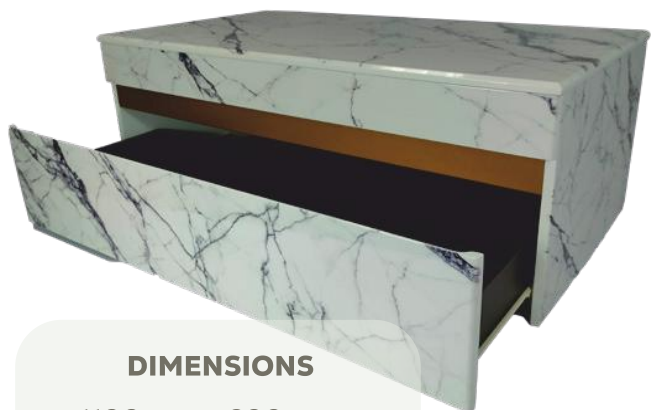

Summer CT

DIMENSIONS

1100 mm x 600 mm x
400 mm H

Autumn CT

DIMENSIONS

1100 mm x 550 mm x
400 mm H

Vegas CT

DIMENSIONS