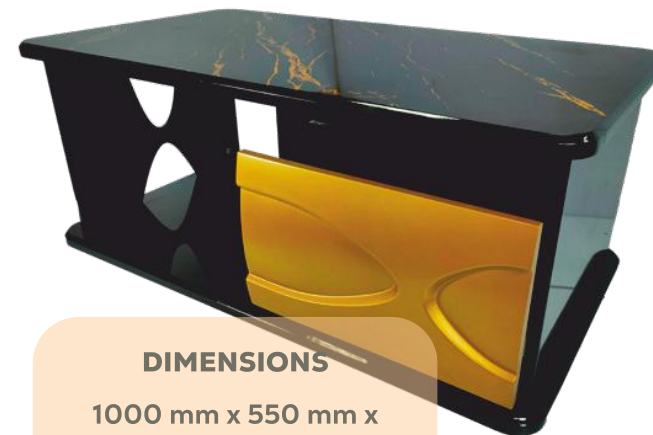

Icon CT

DIMENSIONS

1000 mm x 550 mm x
400 mm H