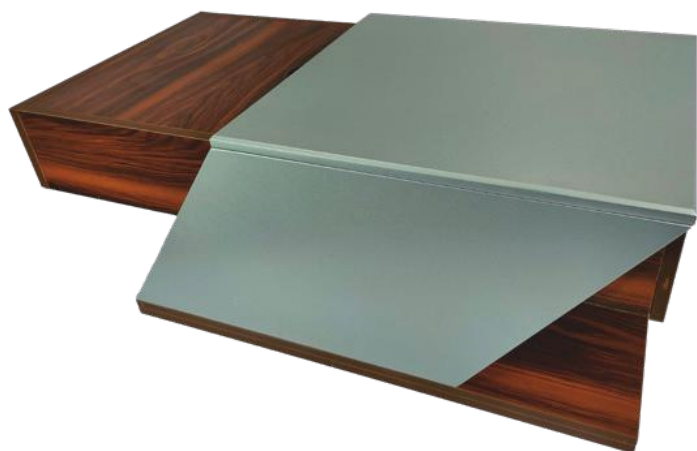

Carlo CT

DIMENSIONS

1000 mm x 550 mm x
400 mm H